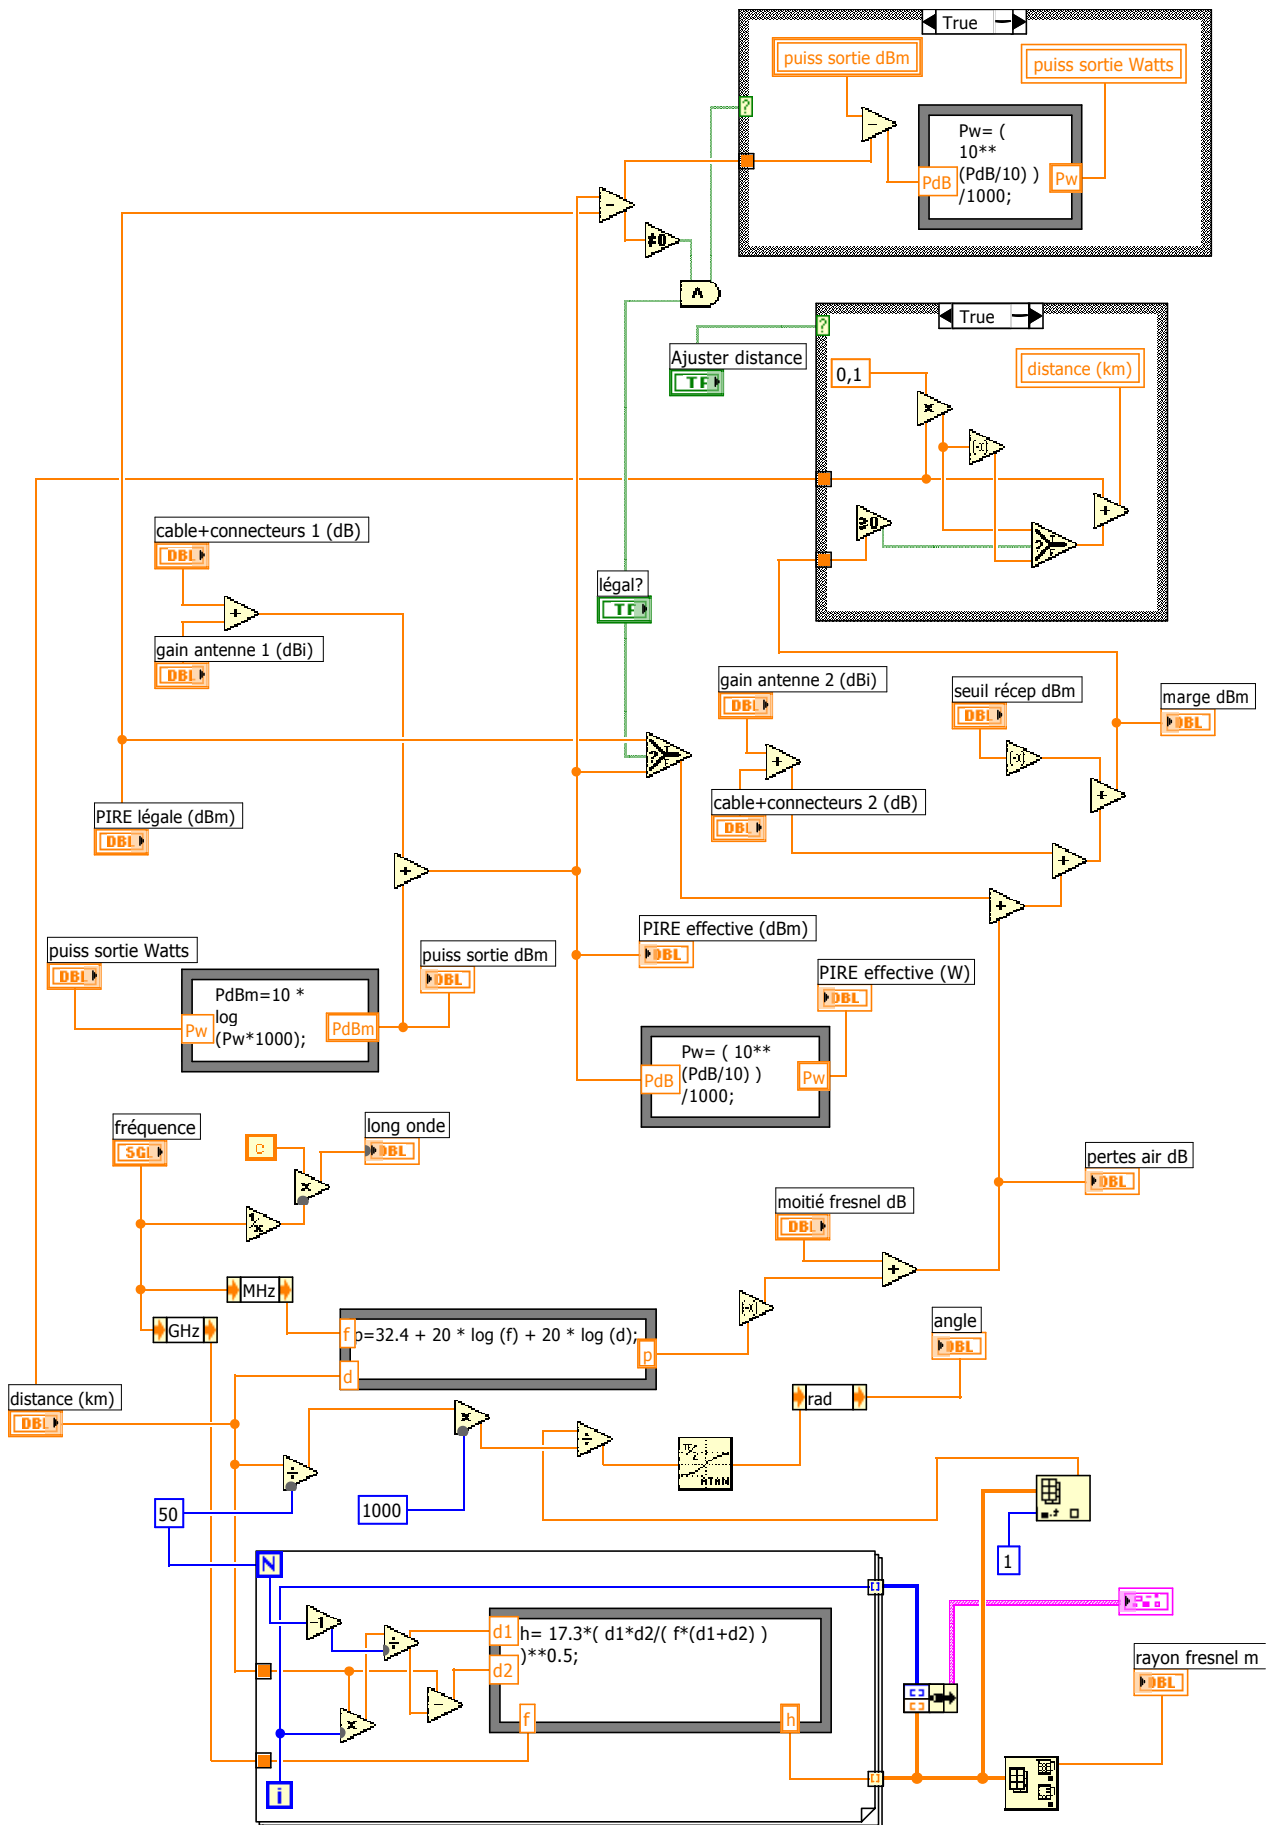

profil_en_db v2.vi
C:\yves_WIFI\carte toulouse\radio mobile\profil_en_db v2.vi
Last modified on 02/04/2007 at 16:57
Printed on 02/04/2007 at 16:58

Block Diagram

profil_en_db v2.vi

C:\yves_WIFI\carte toulouse\radio mobile\profil_en_db v2.vi